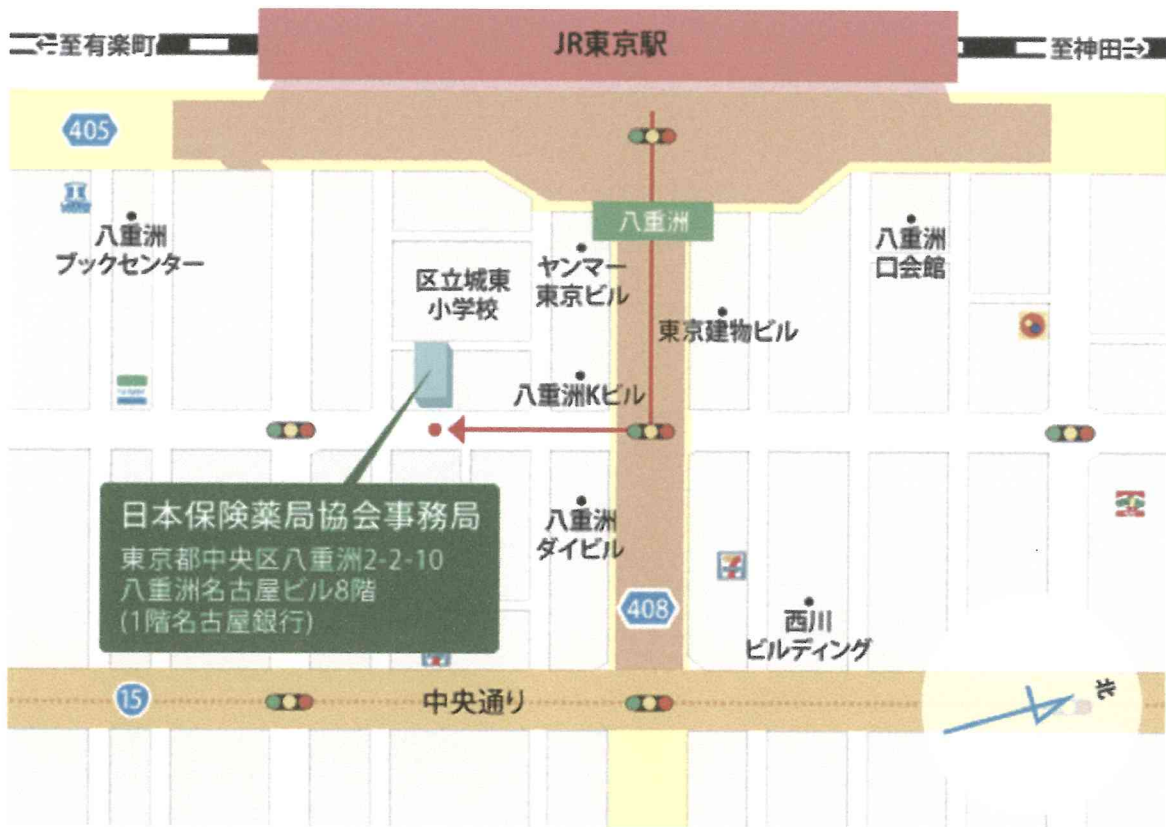

<交通案内図>

住所: 東京都中央区八重洲2-2-10 八重洲名古屋ビル8階

TEL: 03-3243-1075

FAX: 03-3243-1076

■JR

■地下鉄銀座線

■地下鉄東西線

■地下鉄都営浅草線

東京駅(八重洲中央口)より徒歩2分

京橋駅(7番出口)より徒歩4分

日本橋駅(B3出口)より徒歩6分

宝町駅(7番出口)より徒歩6分