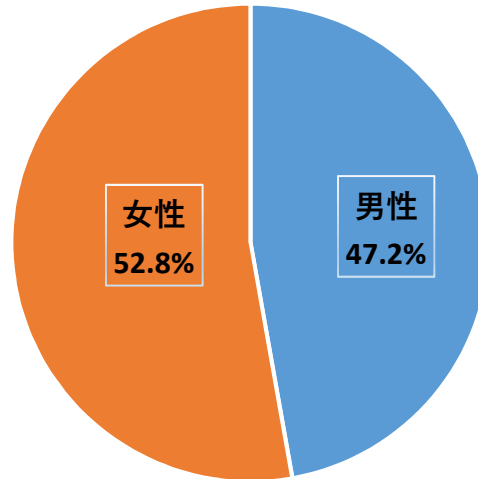

# 会場別 参加者構成比率

会場

東京 1～3

日程

2016年9月17日～19日

## ◆男女比

男性	女性
177	198

## ◆年代別

20代	30代	40代	50代	60代	70代
14	213	83	60	5	0