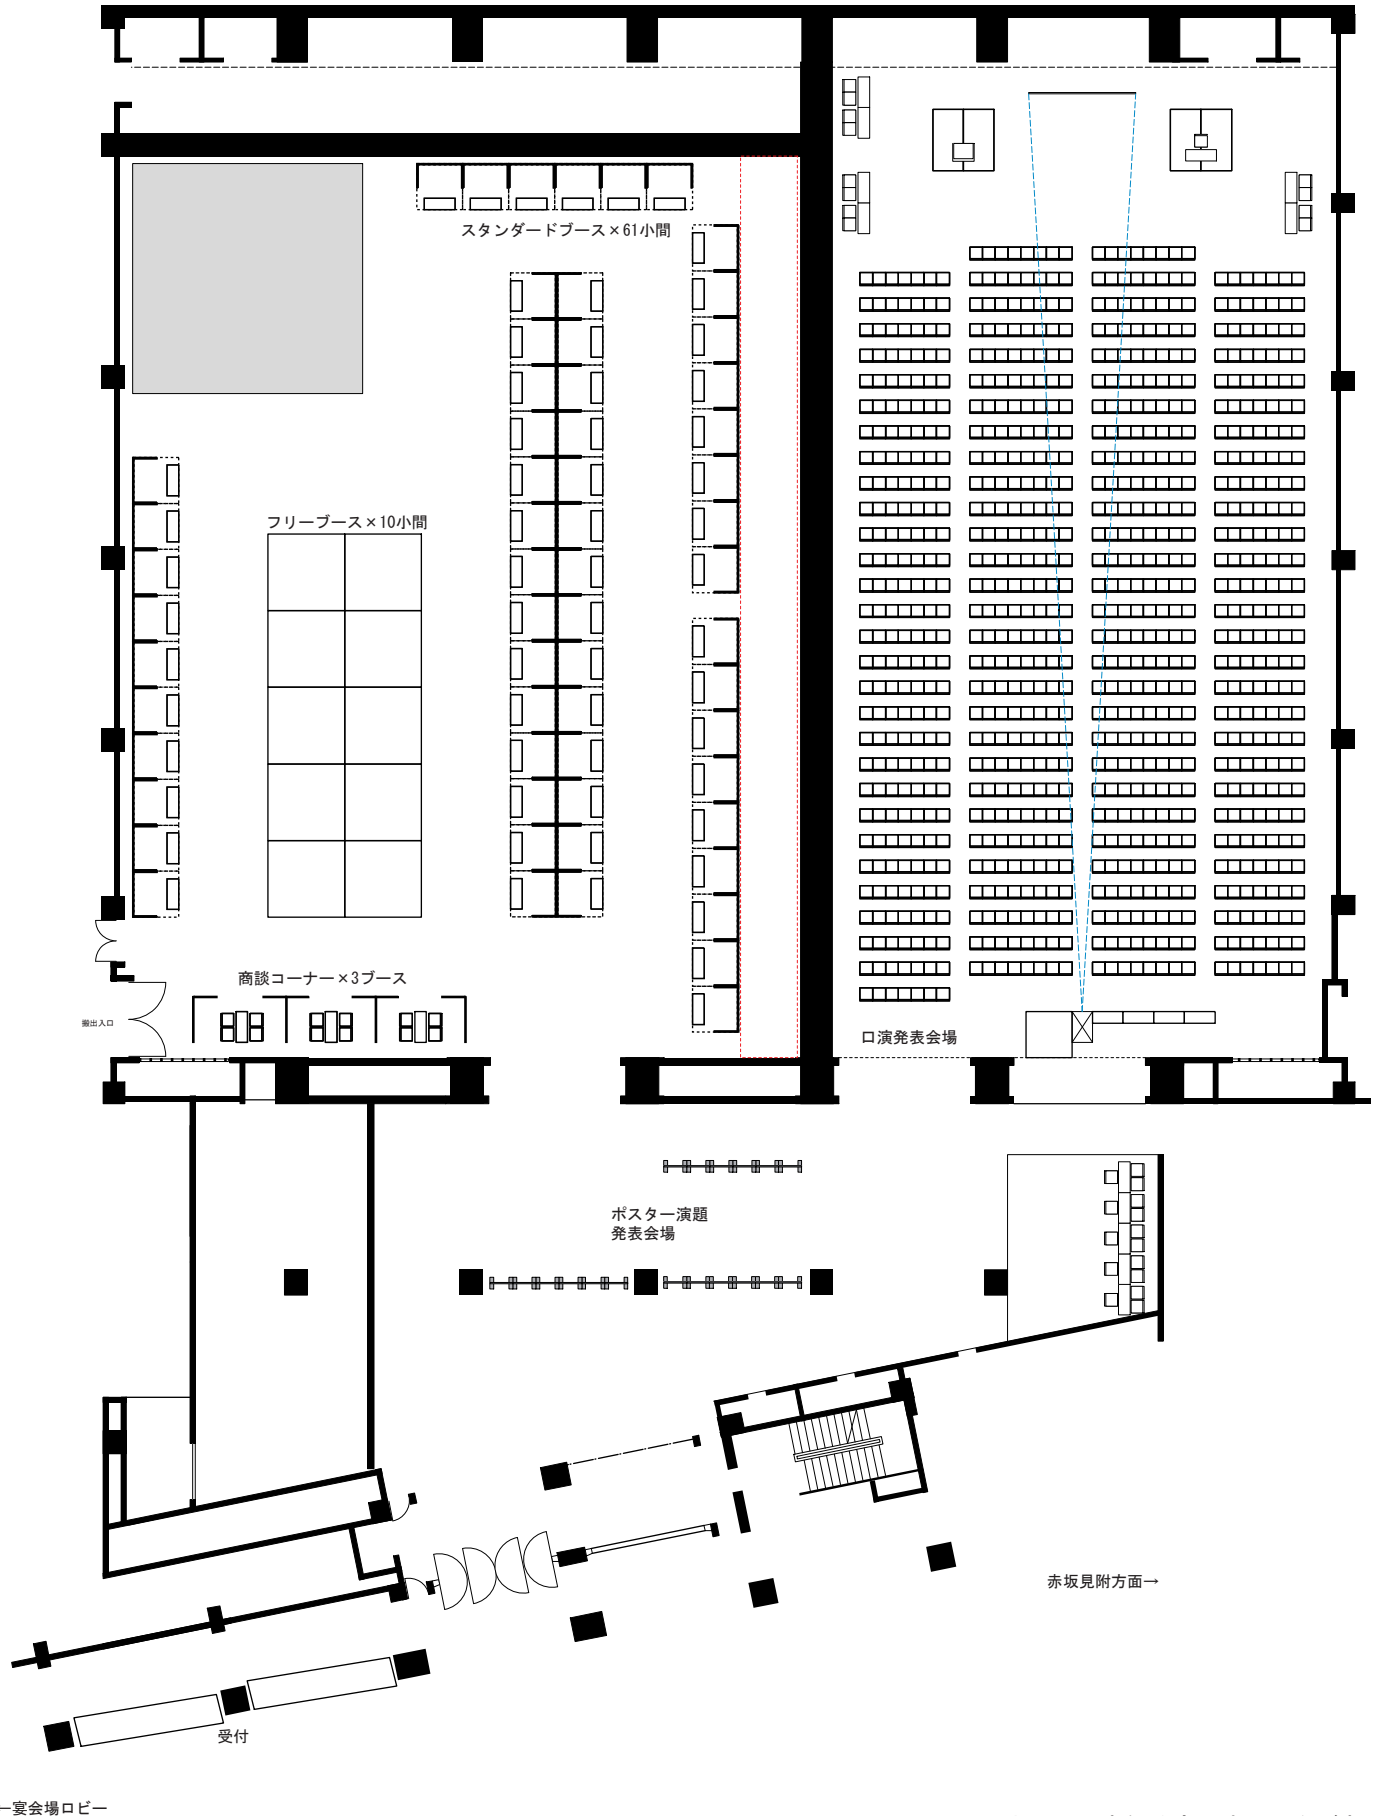

会場レイアウト

■ホテルニューオータニ東京 バンケットフロアー「鶴の間」

※レイアウトは予告無く変更する場合があります